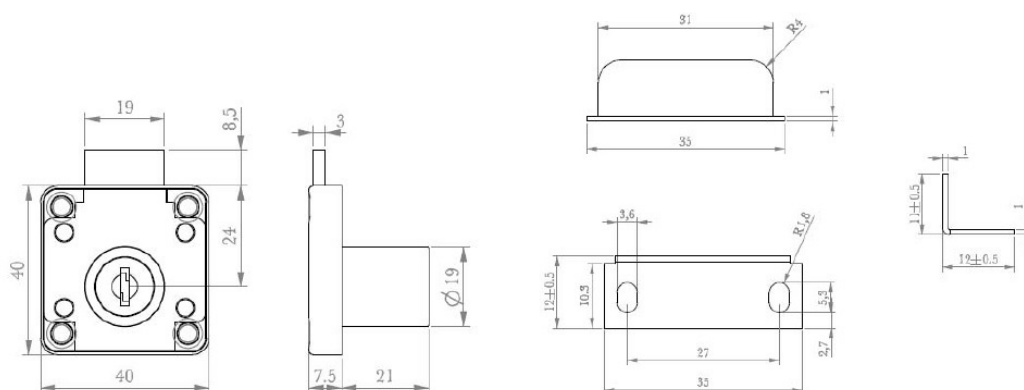

PRODUCT SHEET

Description:

Rim Lock 850, $\varnothing 19 \times 21$ mm, NPL - Steel, HCK CPH, 80 KD, Incl. Metal Striker

Item number:

14.01.055-0

Units	Box	Carton	HS Code	Barcode
Pcs.	12	240	8301300000	 5704866032377